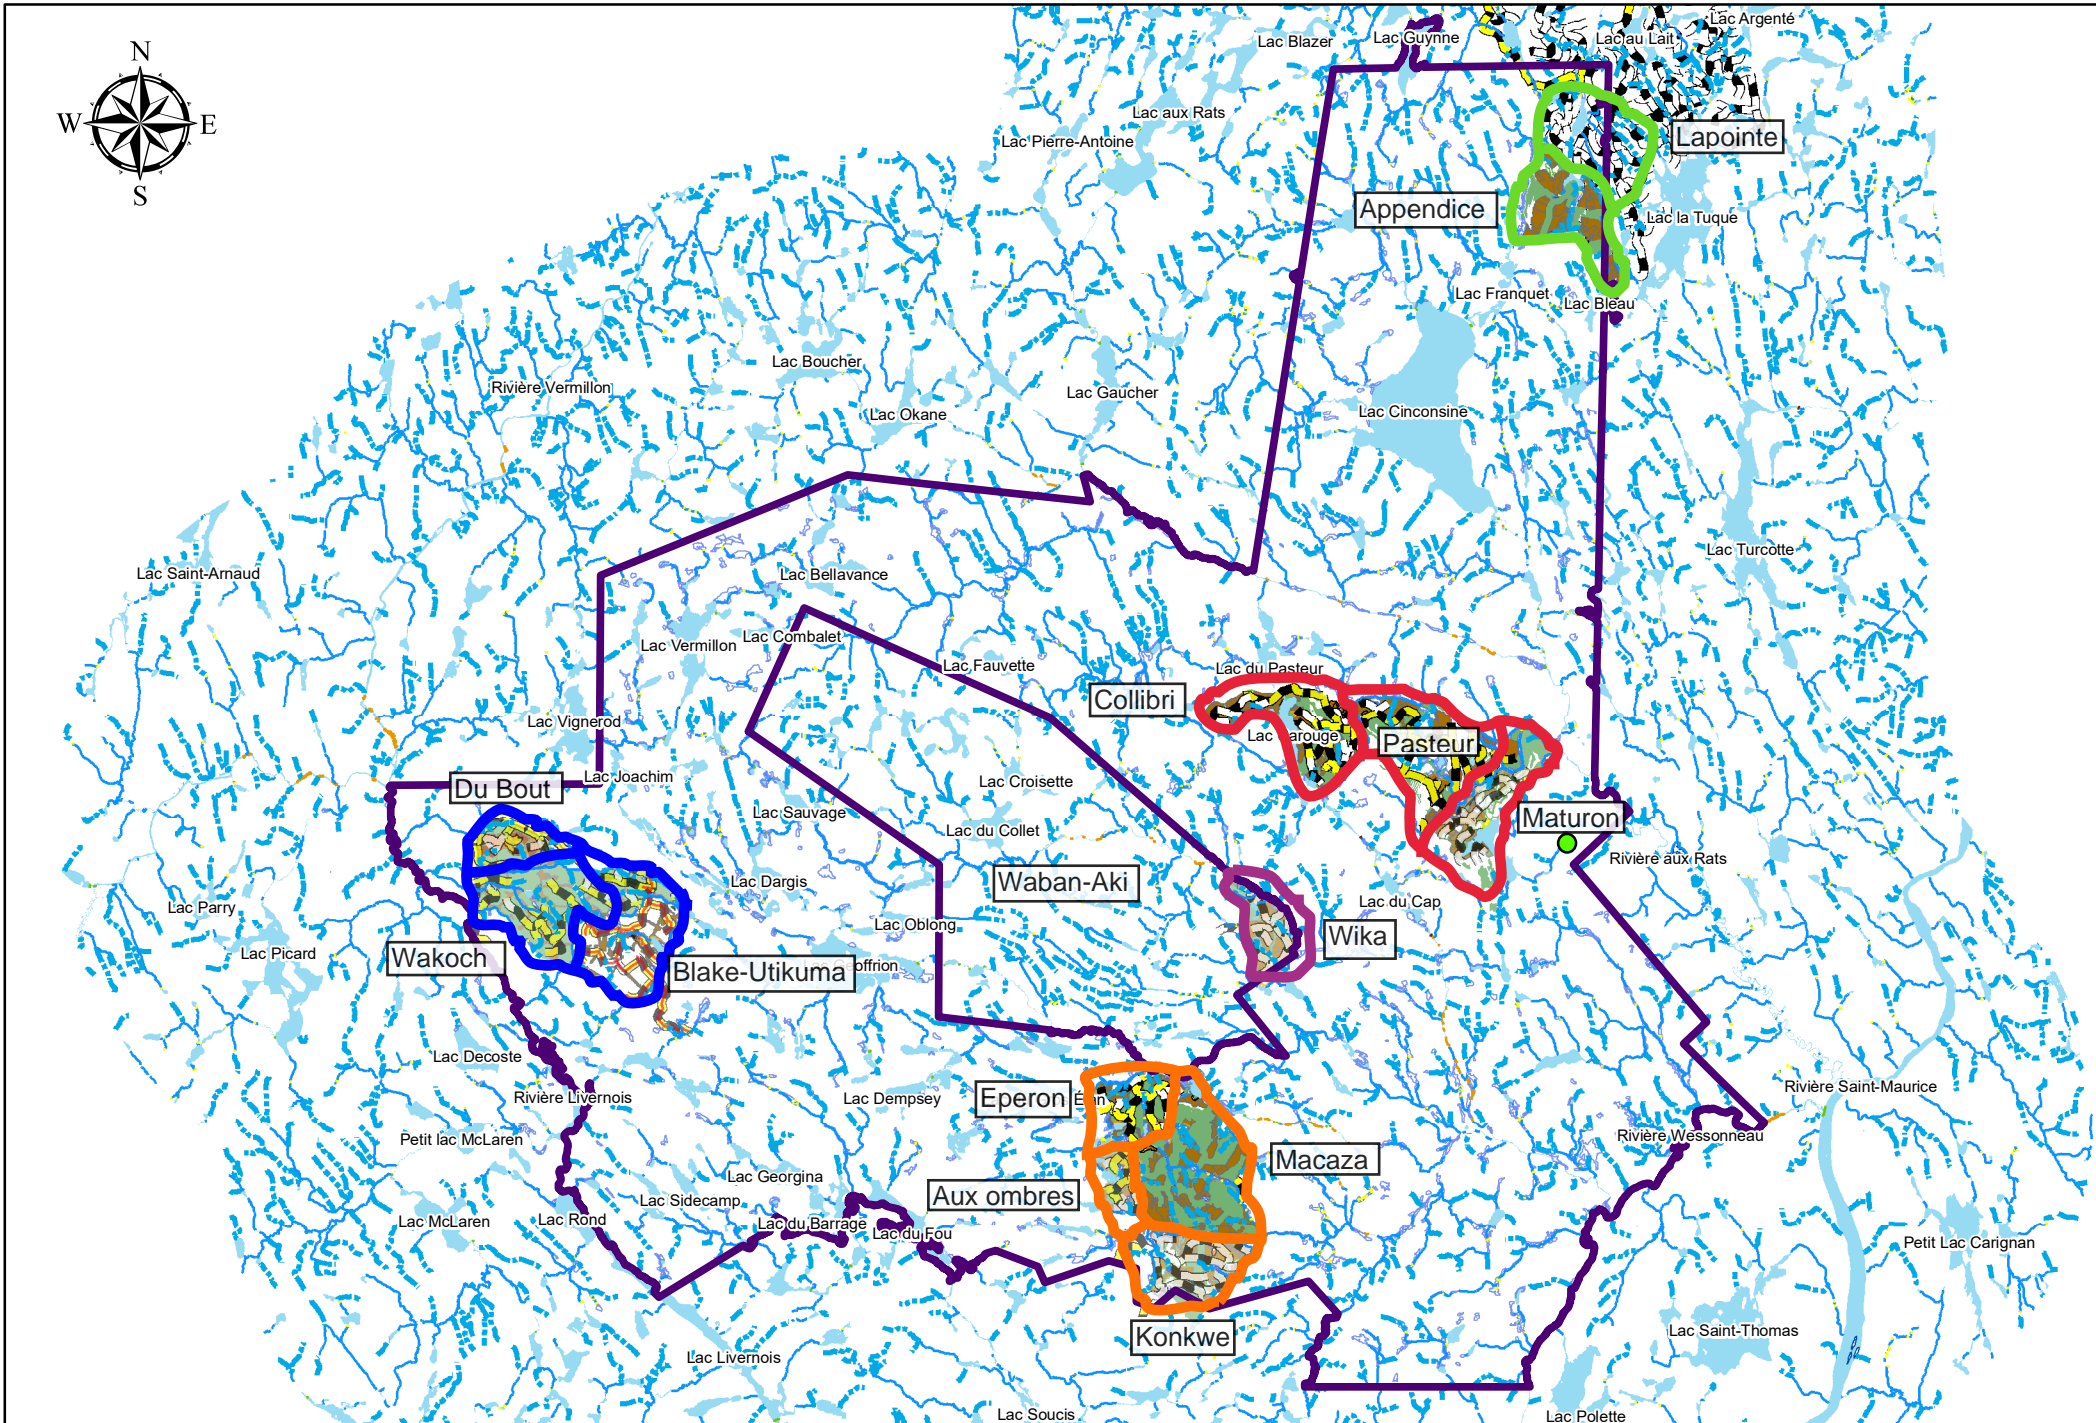

# ZEC Wessonneau

Chantier (s)

En cours d'harmonisation : Appendice  
Collibri  
Eperon  
Lapointe  
Macaza  
Pasteur

Harmonisés en 2018-19: Aux Ombres  
Blake  
Blake-Utikuma  
Du Bout  
Konkwe  
Maturon  
Wakoch  
Wika

## Legende

Limite\_Zec Wessonneau

0 2 650 5 300 10 600 Meters

Carte préparée par  
Eric frigon Ing.F.  
2019