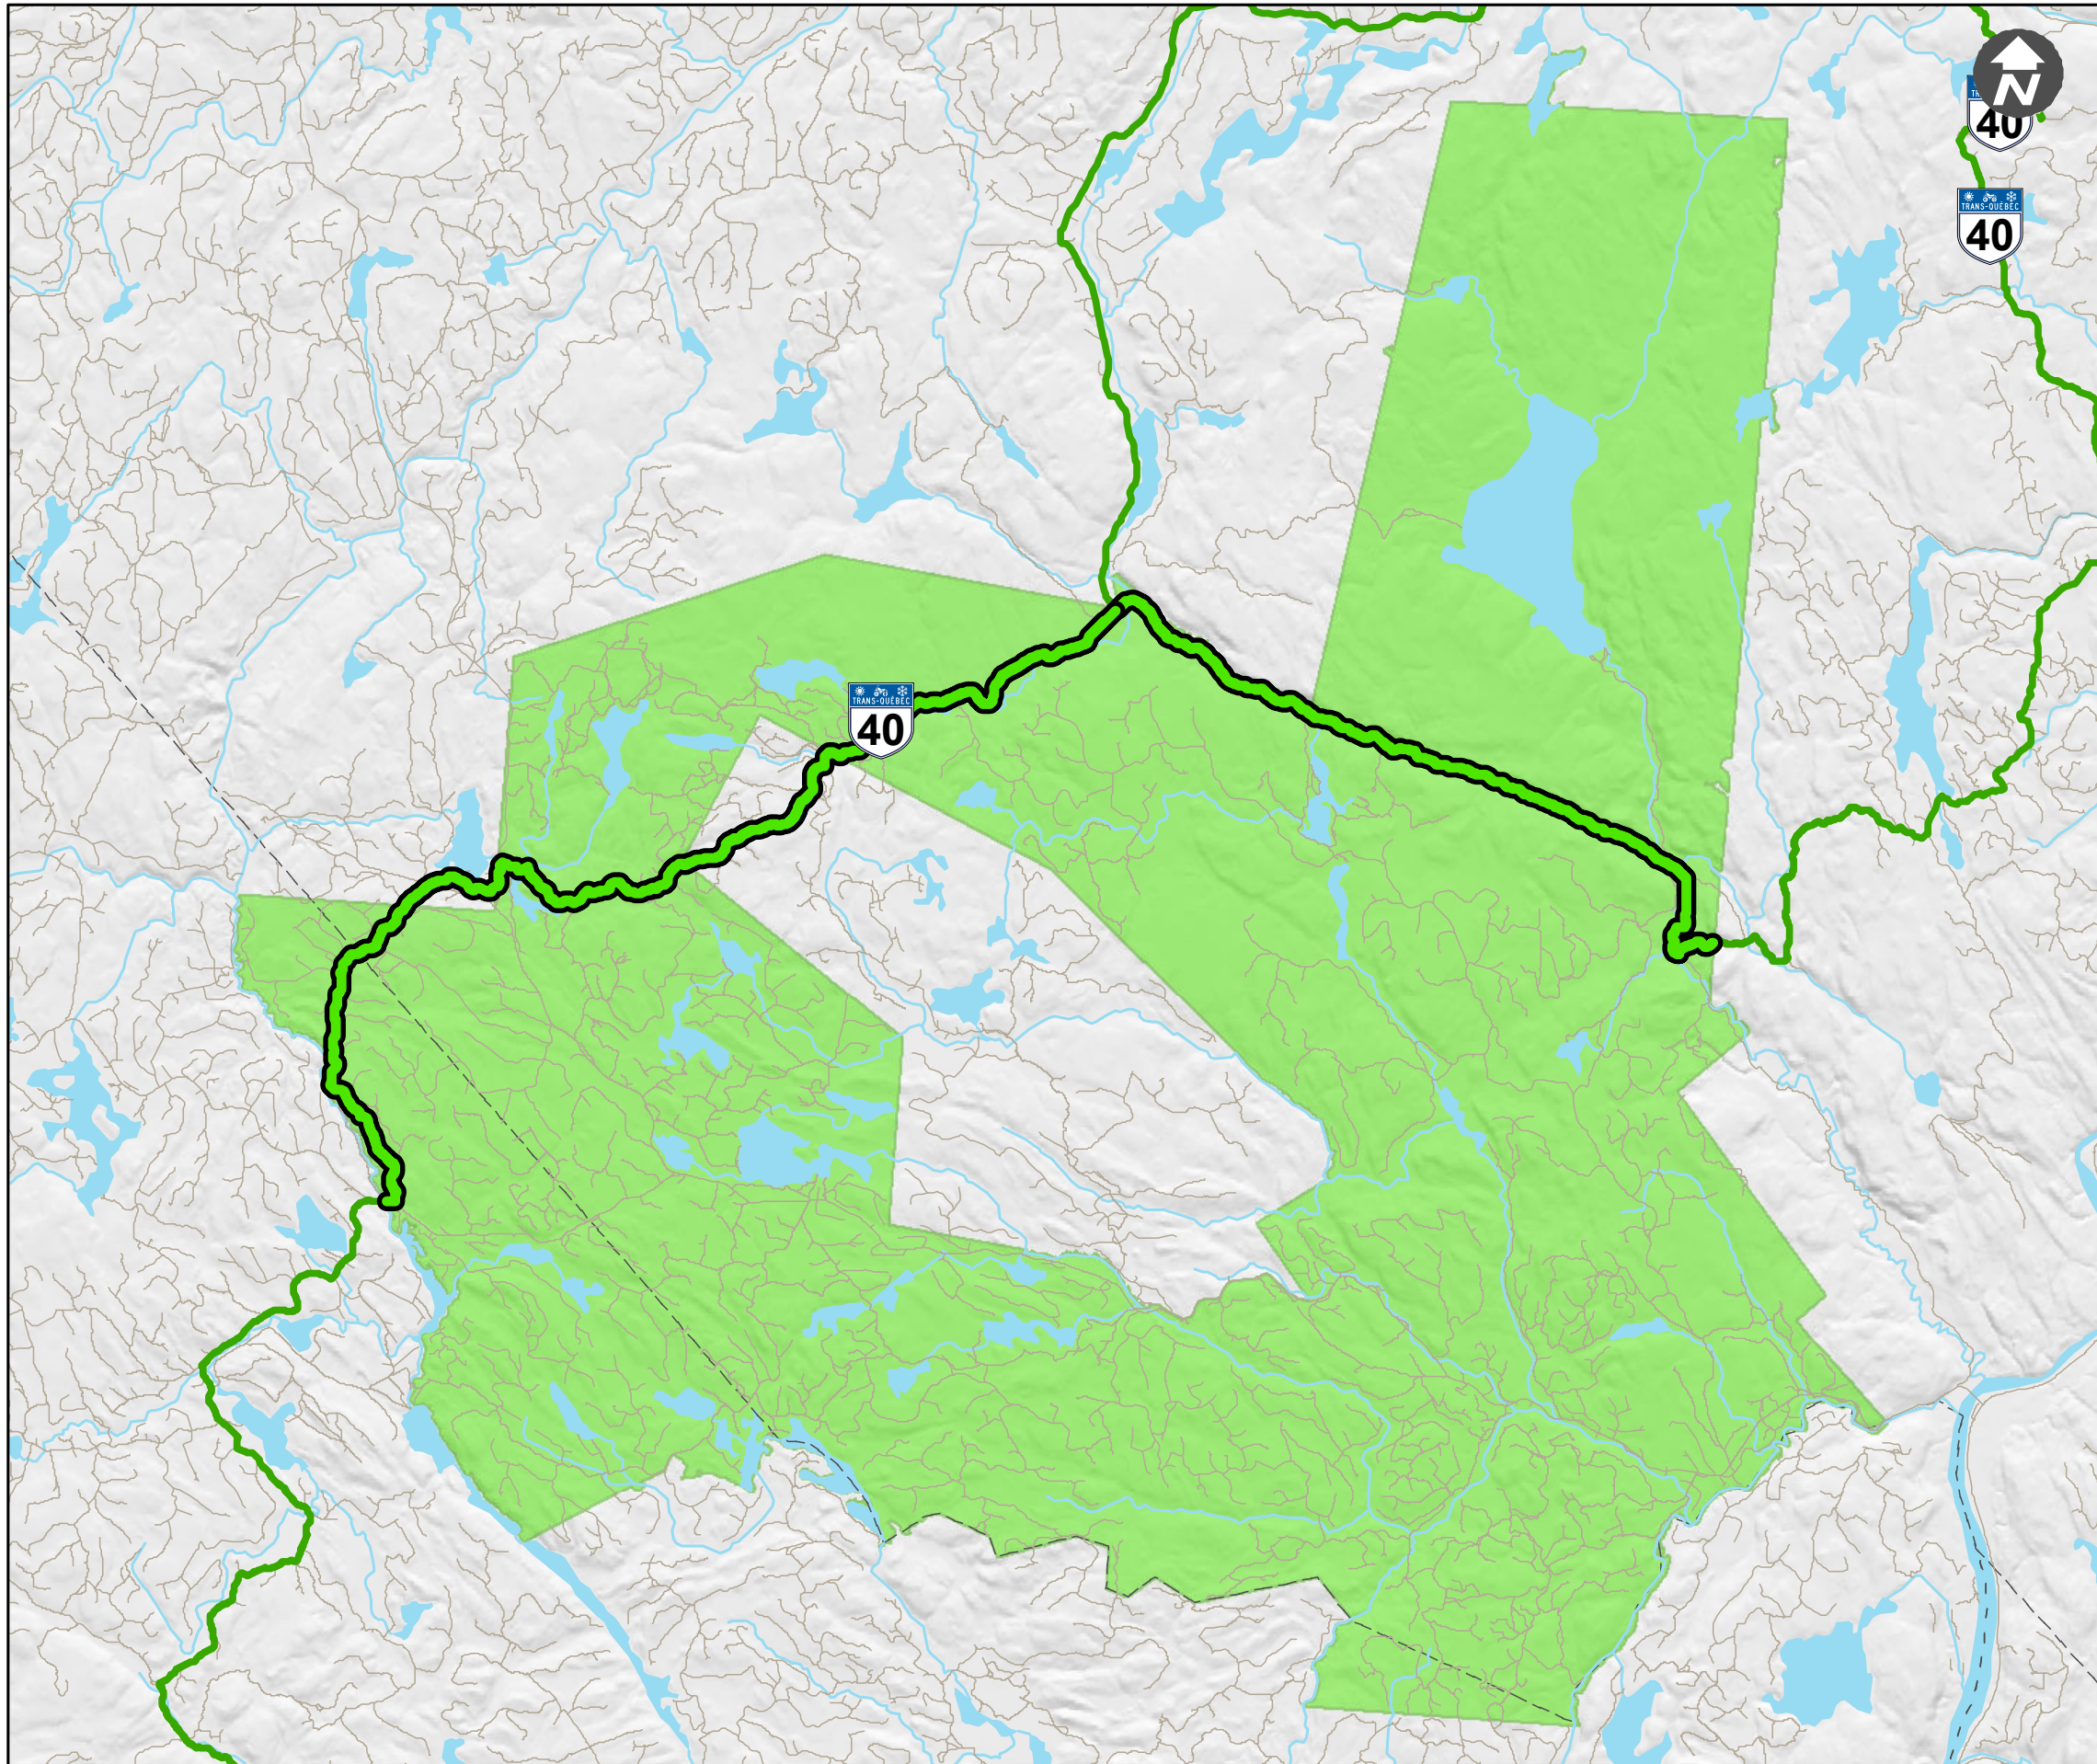

Zec Wessonneau

Distance des sentiers quads à l'intérieur de la Zec **53.46km**
Distance des sentiers quads avec des sentiers en développement à l'intérieur de la Zec **0 km**

Légende

-  Sentiers quads dans Zec
-  Sentiers en développement Zec
-  Sentiers quads
-  Routes et chemins forestiers
-  Hydrographie
-  Limite municipalité
-  Limite régionale
-  Limite de la Zec